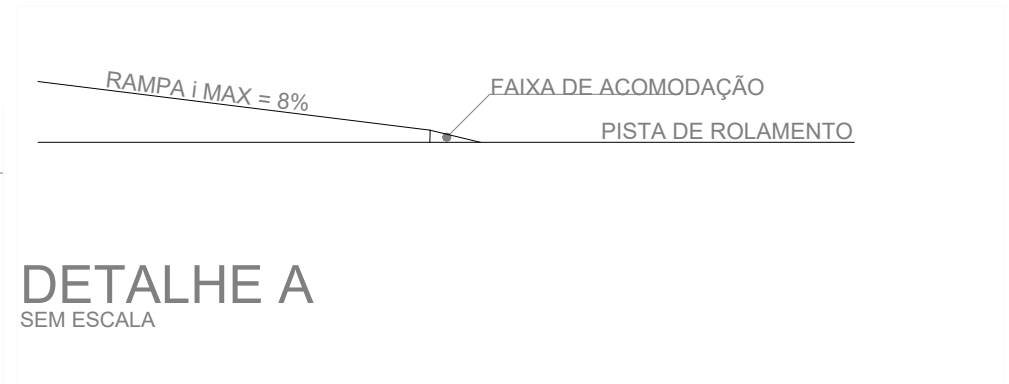

DETALHE ESQUINA

SEM ESCALA

DETALHE RAMPA EM CALÇADAS ESTREITAS

SEM ESCALA

DETALHE RAMPA

SEM ESCALA

DETALHE A

SEM ESCALA

PREFEITURA MUNICIPAL DA LAPA

REVISÃO DO PLANO DIRETOR MUNICIPAL

GABARITO PASSEIOS DETALHE ESQUINA E RAMPA