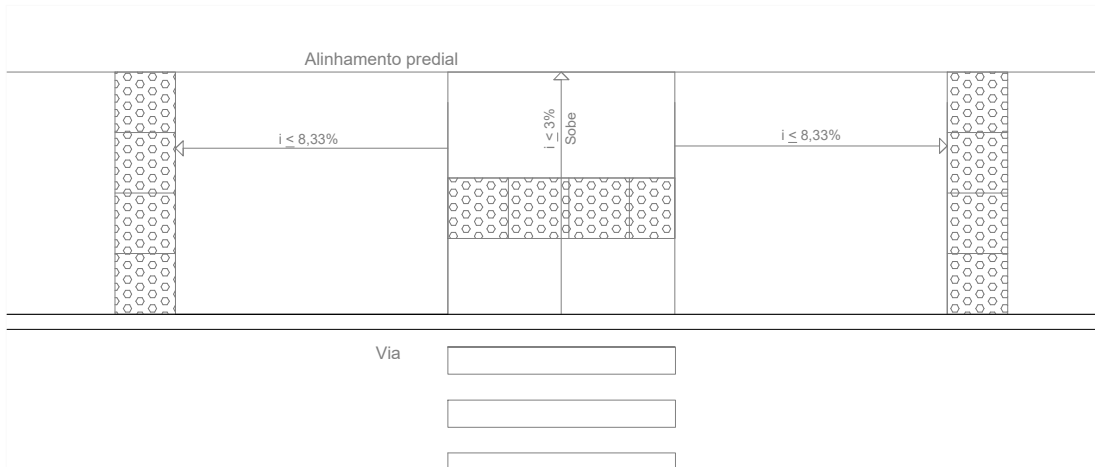

DETALHE ESQUINA

SEM ESCALA

DETALHE RAMPA EM CALÇADAS ESTREITAS

SEM ESCALA

DETALHE RAMPA

SEM ESCALA

DETALHE A

SEM ESCALA

PREFEITURA MUNICIPAL DA LAPA

REVISÃO DO PLANO DIRETOR MUNICIPAL

GABARITO PASSEIOS DETALHE ESQUINA E RAMPA